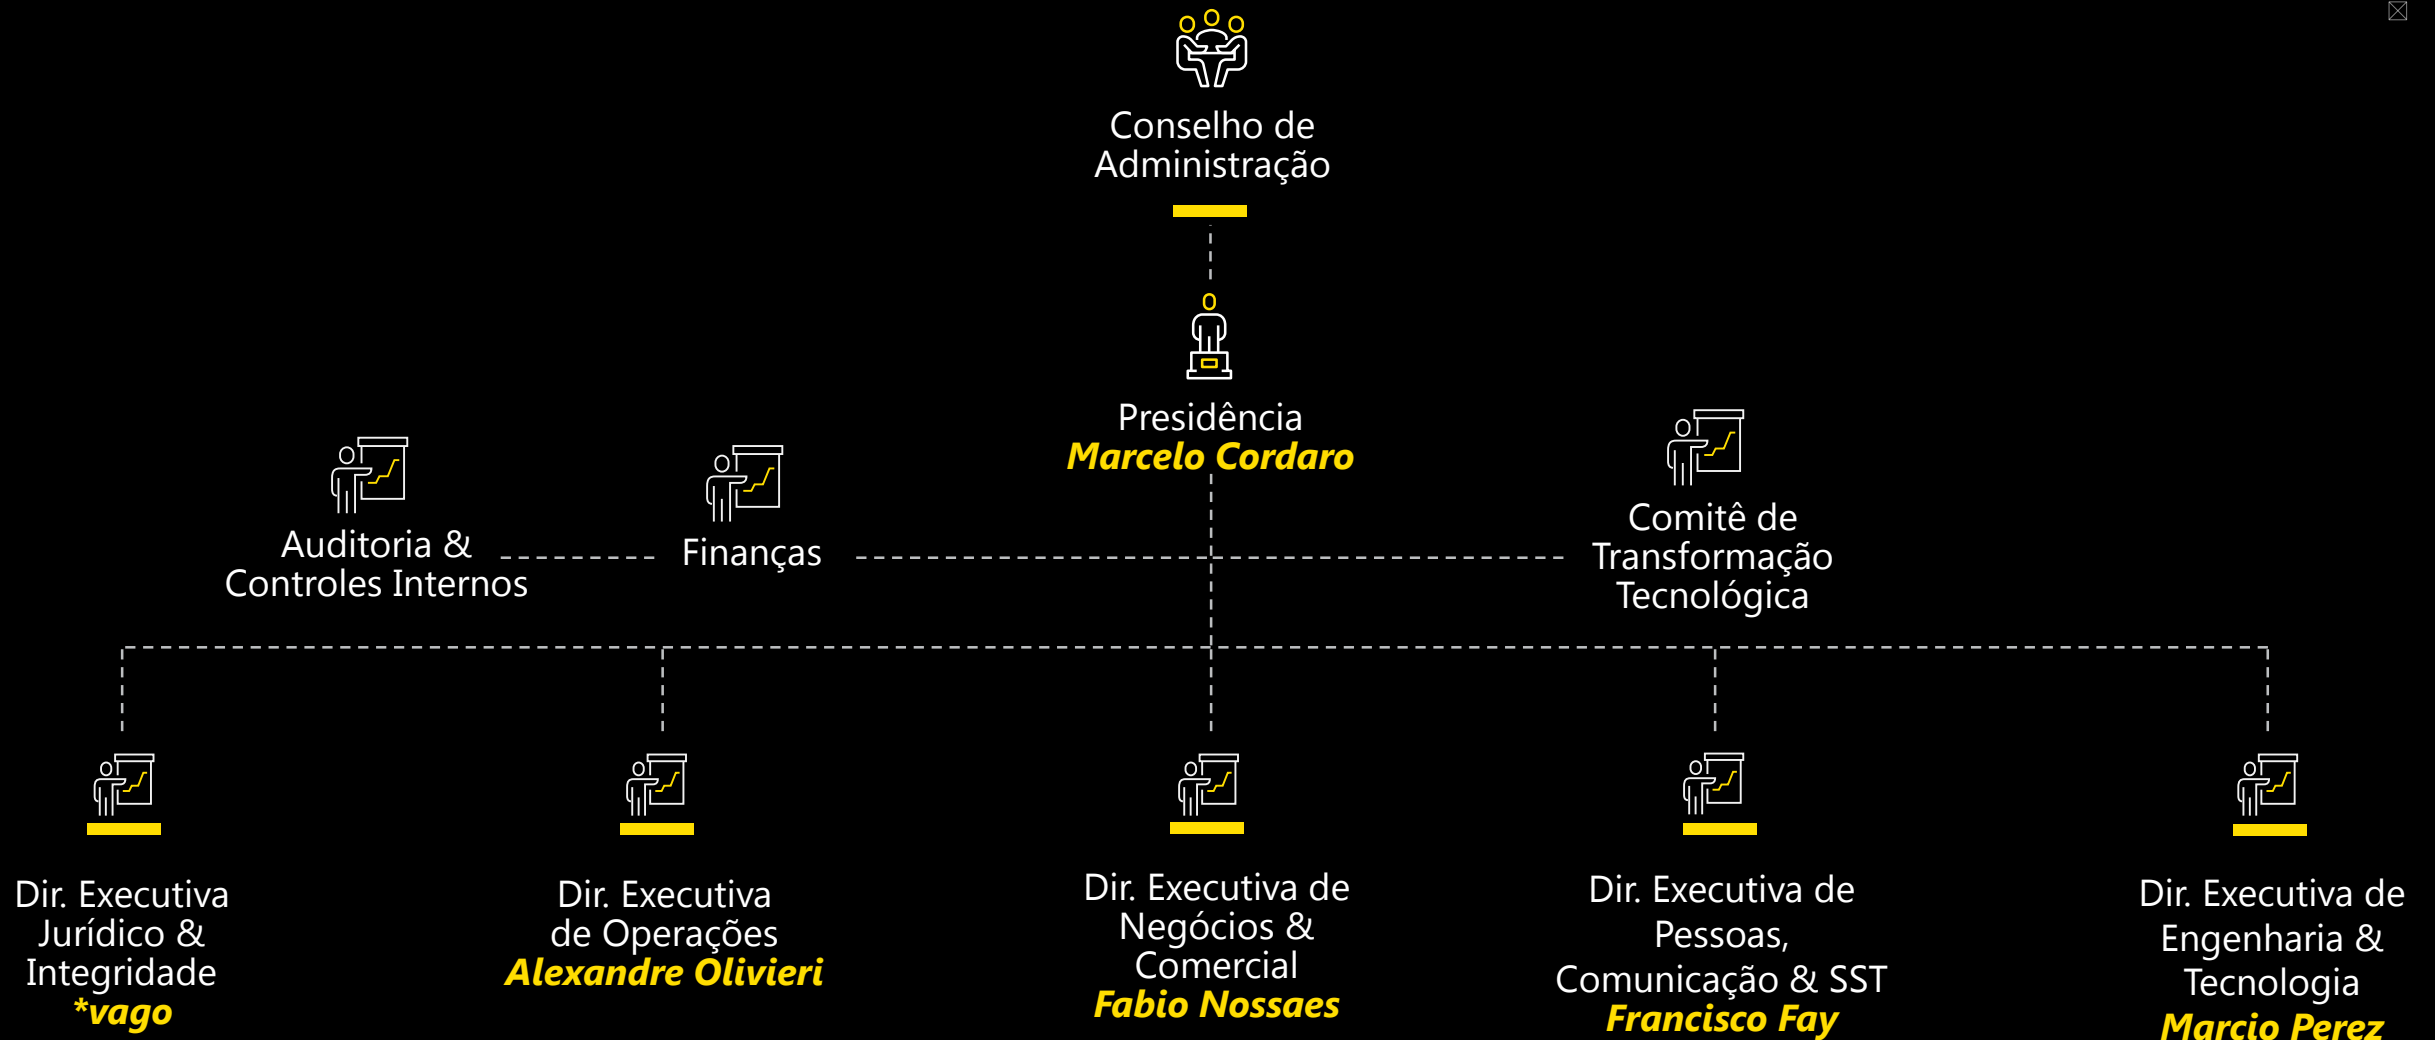

Estrutura societária

simplificada

**MOVER
S.A.**

**Camargo Corrêa
Construções e
Participações**
100%

**Construções e Comércio
Camargo Corrêa**
100%

**Camargo Corrêa
Infra**
100%

**Sucursal
Colombia**
100%

Estrutura Organizacional

Camargo Corrêa Infra

Governança inspirada nas empresas referências na **bolsa brasileira**

Marcelo Cordaro

**Presidente e Presidente
do Conselho de
Administração**

Como consultor empresarial e executivo exerceu posições na McKinsey, Booz Allen e Braskem, de 1996 a 2008. Foi presidente das operações da América Latina, VP executivo e membro do Comitê Executivo Global da Pöyry Plc, entre 2008 e 2017.

Alexandre Olivieri

**Diretor Executivo
de Operações**

Mais de 25 anos de experiências relevantes em diversas áreas de estratégia, operações e financeira, adquiridas em empresas como McKinsey & Company, Braskem, Coca-Cola FEMSA, Hypermarchas, ELOG Logística, FAST SHOP e NETSHOES.